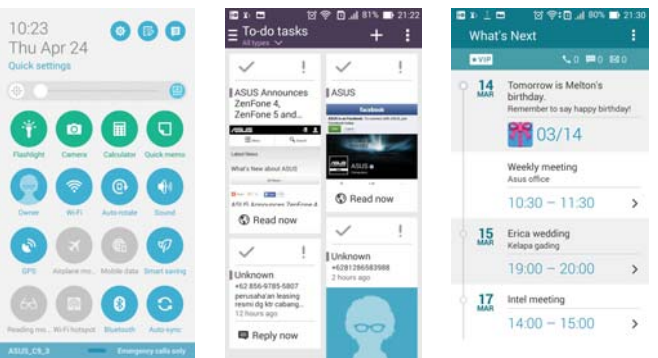

Rekam setiap Pembicaraan Penting saat menelpon

Dengan ASUS ZenUI, anda dapat dengan mudah merekam setiap pembicaraan penting hanya dengan satu sentuhan. Gunakan untuk merekam *concall*, pembicaraan bisnis, atau sekedar pembicaraan ringan dengan teman dekat anda. Selain itu, anda juga dapat dengan mudah menambahkan kontak setelah menelpon, menyalakan speaker, mencatat notes atau memblok kontak tidak dikenal.

Baterai Tahan Lebih Lama berkat Battery Saving Mode

Pada ASUS ZenUI, terdapat fitur untuk menghemat daya baterai. Nyalakan *Ultra-saving mode* dan dengan otomatis PadFone S akan mematikan penggunaan data saat layar mati. Dan dengan seketika menyalakannya kembali saat layar dinyalakan. Dengan begitu, anda akan menghemat banyak daya baterai dan PadFone S anda pun dapat digunakan jauh lebih lama.

Selain itu, fitur-fitur yang akan memudahkan hidup anda di ASUS ZenUI, antara lain adalah **What's Next, Do It Later, Share Link, Remote Link, PC Link**, dan masi banyak lagi!

Quick Settings memudahkan anda dalam melakukan pengaturan
Do it later memudahkan anda mengatur hal yang tertunda
Dengan What's Next, tidak ada lagi jadwal yang terlupakan