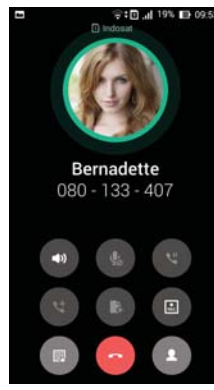

Zenfone 4

Kamera 5MP Auto-Fokus Full HD 1080p 30fps Video Recording Super Anti-Scratch Gorilla Glass 3 Upgradeable ke Android 4.4 KitKat Dual SIM Card Support

Model: **A400CG**

Sistem Operasi
• Android™ 4.3 Jelly Bean
upgradeable to Android™ 4.4 KitKat

SIM Card
• **Dual Micro-SIM support**

Dimensi
• 124.4 x 61.4 x 6.3 - 11.2mm | 115g

Baterai
• 1200mAh - Removable

User Interface / UI
• **ASUS ZenUI with over 1000+ software enhancements** (What's Next, PC Link, Share Link, Quick Access, ASUS Splendid, dll)

Kamera
• 5MP **Auto-Fokus** (belakang)
• 0.3MP (depan)

Layanan / Aplikasi Lain
• Google App, ASUS Sync, MyCloud, File Manager, MyLibrary
• **Blackberry Messenger Ready**

Audio
• **ASUS SonicMaster** untuk suara lebih jernih dan bass lebih dalam
• FM Receiver (Radio)
• MP3, AAC, AAC+, eAAC+, WMA, MIDI, WAV, AC3, FLAC

Wireless
• 802.11 b/g/n, **BT 4.0 dengan A2DP**, Wi-Fi Direct
• **Super Fast Wi-Fi Hotspot capability** (Tethering)

Konektivitas
• MicroUSB, 3.5mm earjack
• **MicroSD card support up to 64GB**

Warna
• Cherry Red, Sky Blue, Pearl White, Charcoal Black, Solar Yellow

*Spesifikasi & Harga dapat berubah sewaktu-waktu tanpa pemberitahuan.

Zenfone 4S

Kamera 8MP PixelMaster Full HD 1080p 30fps Video Recording Super Anti-Scratch Gorilla Glass 3 Layer IPS (854x480) 178° View Angle Dual SIM Card Support

Model: **A450CG**

Sistem Operasi
• Android™ 4.3 Jelly Bean
upgradeable to Android™ 4.4 KitKat

SIM Card
• **Dual Micro-SIM support**

Dimensi
• 124.4 x 61.4 x 6.3 - 11.2mm | 115g

Baterai
• 1200mAh - Removable

User Interface / UI
• **ASUS ZenUI with over 1000+ software enhancements** (What's Next, PC Link, Share Link, Quick Access, ASUS Splendid, dll)

Kamera
• 8MP **Auto-Fokus, Aperture Besar f/2.0, Lensa 5-elemen, PixelMaster Camera, foto & video lebih terang hingga 400%** (belakang)
• 0.3MP (depan)