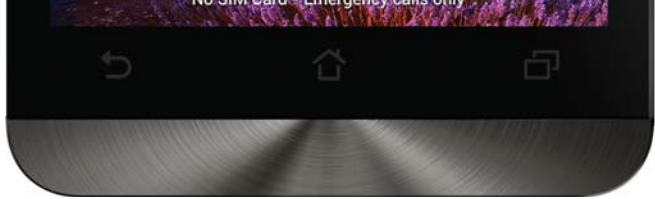

Ultra Sensitive

Tetap bisa *chatting* walau dengan sarung tangan

ASUS ZenFone dengan *GloveTouch* memiliki layar sentuh ultra-sensitif yang dapat mendeteksi perubahan listrik / magnet kecil. ZenFone tetap dapat mendeteksi jari anda walau sedang menggunakan sarung tangan ketika mengetik. ZenFone memiliki respon sentuh 60 milidetik (respon sentuh smartphone android terbaik saat ini*) dimana smartphone lain memiliki waktu respon lebih dari 80 atau bahkan 100 milidetik. Membuat Anda bisa mendapatkan skor yang lebih tinggi saat bermain *game*!