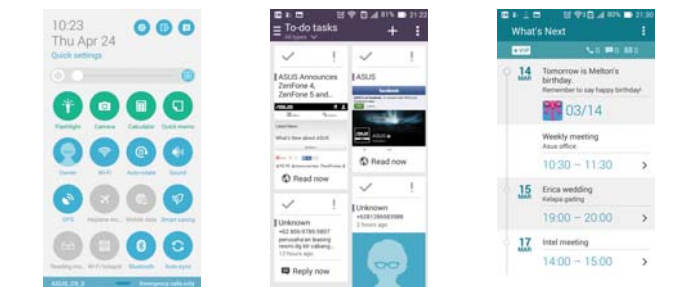

Quick Settings memudahkan anda dalam melakukan pengaturan. Do it later memudahkan anda mengatur hal yang tertunda. Dengan What's Next, tidak ada lagi jadwal yang terlupakan.

Rekam setiap Pembicaraan Penting saat menelpon

Dengan ZenUI, anda dapat dengan mudah merekam setiap pembicaraan penting hanya dengan satu sentuhan. Gunakan untuk merekam *concall*, pembicaraan bisnis, atau sekedar pembicaraan ringan dengan teman dekat anda. Selain itu, anda juga dapat dengan mudah menambahkan kontak setelah menelpon, menyalakan speaker, mencatat *notes* atau memblokir kontak tidak dikenal.