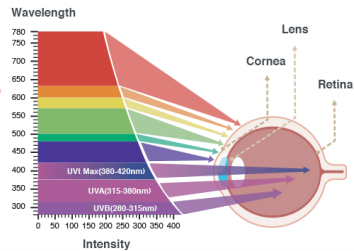

Based on tests performed in TÜV Rheinland laboratories, it was shown that ASUS LCD monitor shows flicker free display quality with clear image.

MX27AQ

PB278Q

PG278Q

Teknologi ASUS Low Blue Light melindungi dari Bahaya Blue Light

How does blue light affect your eyes?

Mengapa Blue-Light berbahaya?

Kornea adalah selaput transparan yang melindungi iris, pupil dan *anterior chamber*. Cahaya yang datang akan diteruskan melalui kornea dan pupil sebelum difokuskan melalui lensa mata ke retina.

Cahaya biru-ungu berenergi tinggi pada rentang band 415-455nm menghasilkan lebih banyak energi yang dapat melewati langsung mata Anda sehingga mengakibatkan rabun jauh dan kerusakan degenerasi makula. Anak-anak lebih rentan terkena ini karena lensa mata mereka kurang efektif menyaring cahaya biru.