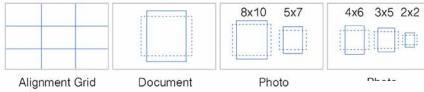

4 | FITUR EKSKLUSIF UNTUK PROFESSIONAL

QuickFit

Diperuntukan bagi pekerja seni professional atau fotografer. QuickFit mampu menampilkan ukuran

dokumen, foto, dan grid dengan ukuran yg sebenarnya pada layar. Mode tersebut dapat diaktifkan melalui tombol hotkey.

***untuk seri pro-art dan IPS monitor

Mendukung Format:

- Dokumen: A4, letter
- Foto : 8"x10", 5"x7", 4"x6", 3"x5", 2"x2"
- Grid : Alignment, Centimeters, Inches