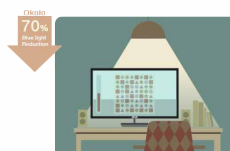

• **Level 0 mode Standar**

• **Level 1 ideal untuk web browsing.**

• **Level 2 ideal untuk melihat foto atau video**

• **Level 3 menampilkan warna kertas sebenarnya, ideal untuk membaca**

• **Level 4 untuk lingkungan dengan cahaya yang redup.**