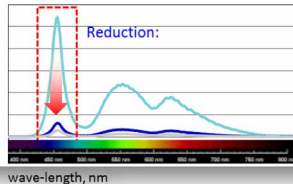

dengan mengurangi kedipan pada Monitor dengan efektif.

▲ tanpa teknologi flicker-free

▲ dengan teknologi flicker-free

Low Blue Light

Low Blue Light Technology

Mengurangi tingkat **blue-light** yang dapat membahayakan mata. Tersedia empat mode penggunaan berbeda yang dapat disesuaikan dengan kebutuhan Anda.

*Hanya tersedia pada model tertentu.

3 | KUALITAS VISUAL TERBAIK

Ultra-wide viewing angle

Wide-viewing angle IPS

Panel IPS 20-kali lebih baik dibandingkan dengan panel konvensional dalam perserangan gamma dan warna sehingga visual yang di tampilkan dapat dilihat dari berbagai arah dengan **wide viewing angle 178°/178°**.